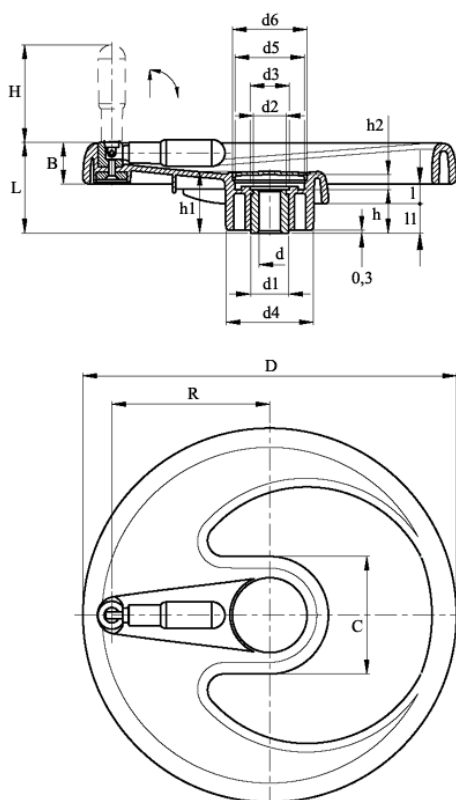

Varenummer: 23052047112
 Beskrivelse: E+G Håndhjul
 EMW.350+IR-A20-C2

Mål

B = 38	d6 = 70	l1 = 25
C = 108	d H7 = 20	R = 148
D = 350	H = 90	
d1 = 35	h = 38	
d2 = 33	h1 = 55	
d3 = 35	h2 = 14	
d4 = 82	l = 19	
d5 = 69	L = 82	